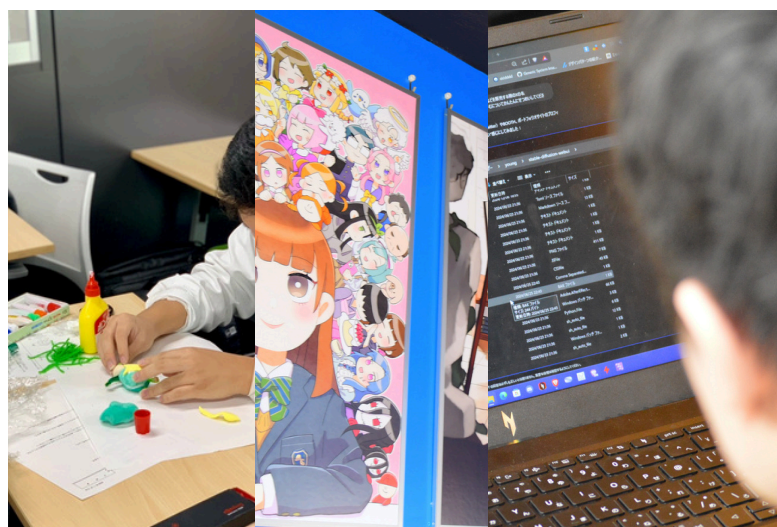

全日デザイン・IT・総合コースという、自分に合ったコースで、将来に向けて専門的なスキルを高めることができます！

どのコースも楽しみながら勉強できますよ♪

(左から)総合コース、デザインコース、ITコースの画像