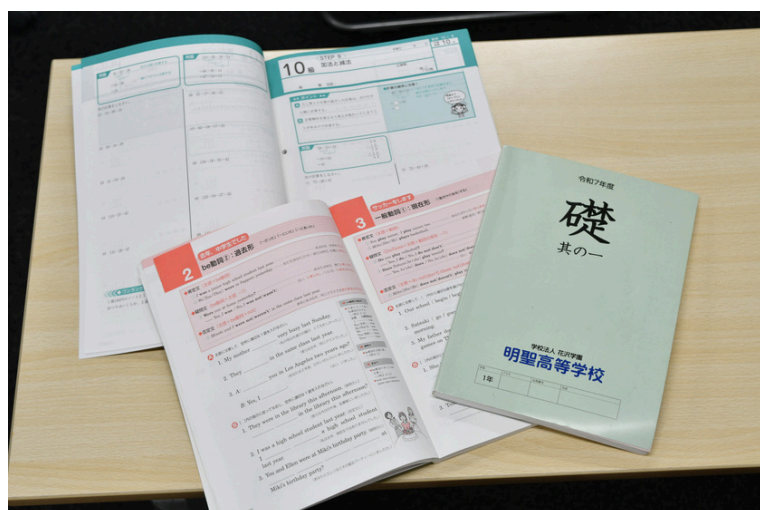

授業①

全日総合コースの1年生は、写真にある教材を使い、中学校の学習範囲を基礎から学び直すことができます。分からなかったり、追いつけなくても、先生がいつでも助けてくれます。

基礎学習で使用する教科書
※『礎』は全日総合コースのみ使用

生徒の声

中学校の基礎が抜けててもゼロから学べるよ

H.Rさん

教室移動

コース別授業や習熟度別の授業のときは、教室移動がありますが、すぐに慣れます。